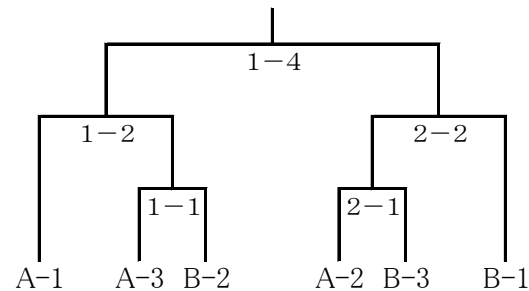

女子:1日(火)予選グループ戦(Aコート:奥 Bコート:中央)
《予選Aグループ》 《予選Bグループ》

女子:2日(水)順位決定戦

3位決定戦

《予選グループ戦について》
※A4、B4終了時点で、1勝1敗のチーム同士が試合をしていない場合、1勝1敗同士の試合をA5で行い、勝ったチームを2位、負けたチームを3位とする。1勝1敗同士がすでに対戦している場合、A5は行わず直接対決の結果を採用する。

バスケットボール

10月1日(火)個人、2日(水)団体 グリーンピア玉川

《男子》団体予選リーグ

Aリーグ

	北郷	西	日吉	大三島
北郷		A①	A⑤	A③
西			A④	A⑥
日吉				A②
大三島				

Bリーグ

	東	南	大島	立花
東		B①	B⑤	B③
南			B④	B⑥
大島				B②
立花				

《男子》決勝トーナメント

《女子》決勝