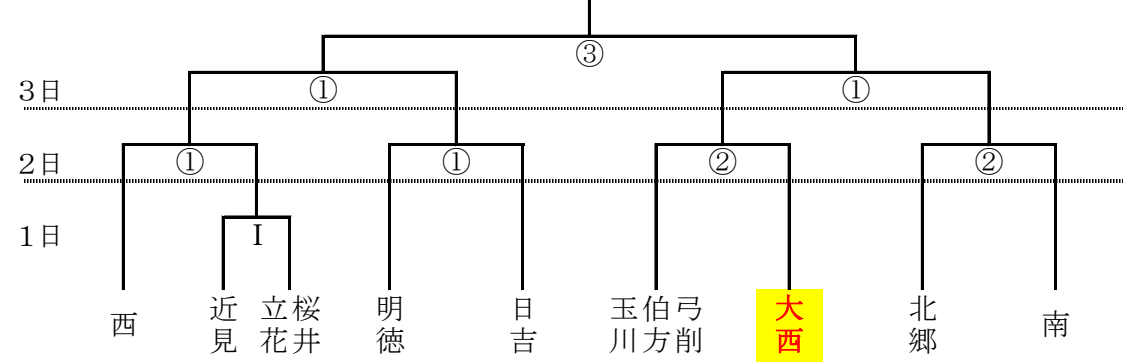

女子:1日(火)予選グループ戦(Aコート:奥 Bコート:中央)
《予選Aグループ》 《予選Bグループ》

女子:2日(水)順位決定戦

3位決定戦

《予選グループ戦について》
※A4、B4終了時点で、1勝1敗のチーム同士が試合をしていない場合、1勝1敗同士の試合をA5で行い、勝ったチームを2位、負けたチームを3位とする。1勝1敗同士がすでに対戦している場合、A5は行わず直接対決の結果を採用する。

バスケットボール

10月1日(火)～10月3日(木) 大西体育館

《男子》

《女子》

ソフトテニス

10月1日(火)団体、2日(水)個人 今治市営スポーツパークテニスコート《雨天順延》

男子 (① 9:30~ ② 11:00~ ③ 12:30~ ④ 14:00~)

女子 (① 9:30~ ② 11:00~ ③ 12:30~ ④ 14:00~ ⑤ 15:30~)

剣道