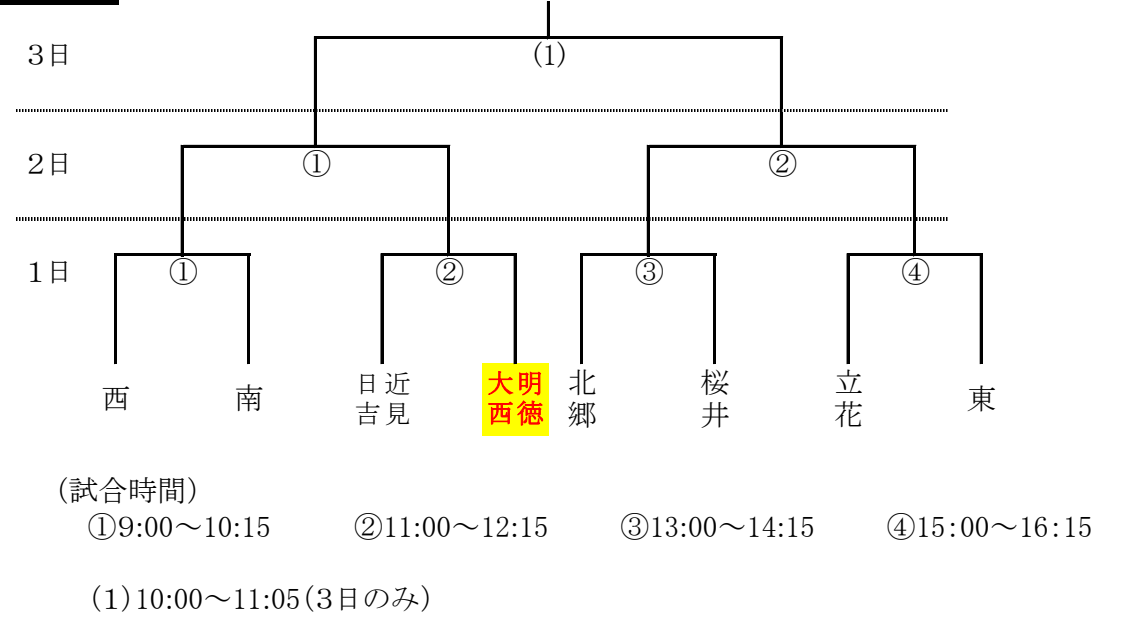

令和6年度 今治・越智中学校新人体育大会 組み合わせ

野球

10月1日(火)～3日(木) 今治市営球場 《雨天順延》

サッカー

10月1日(火)～3日(木) 桜井海浜ふれあい広場 《雨天決行》

バレーボール

10月1日(火)～3日(木) 菊間緑の広場公園運動場総合体育館

男子:決勝リーグ戦(Cコート:入口側)

女子:1日(火)予選グループ戦(Aコート:奥 Bコート:中央)
《予選Aグループ》 《予選Bグループ》

女子:2日(水)順位決定戦

3位決定戦

《予選グループ戦について》
※A4、B4終了時点で、1勝1敗のチーム同士が試合をしていない場合、1勝1敗同士の試合をA5で行い、勝ったチームを2位、負けたチームを3位とする。1勝1敗同士がすでに対戦している場合、A5は行わず直接対決の結果を採用する。

バスケットボール

10月1日(火)～10月3日(木) 大西体育館

《男子》

《女子》

ソフトテニス

10月1日(火)団体、2日(水)個人 今治市営スポーツパークテニスコート《雨天順延》

男子 (① 9:30~ ② 11:00~ ③ 12:30~ ④ 14:00~)

女子 (① 9:30~ ② 11:00~ ③ 12:30~ ④ 14:00~ ⑤ 15:30~)

剣道