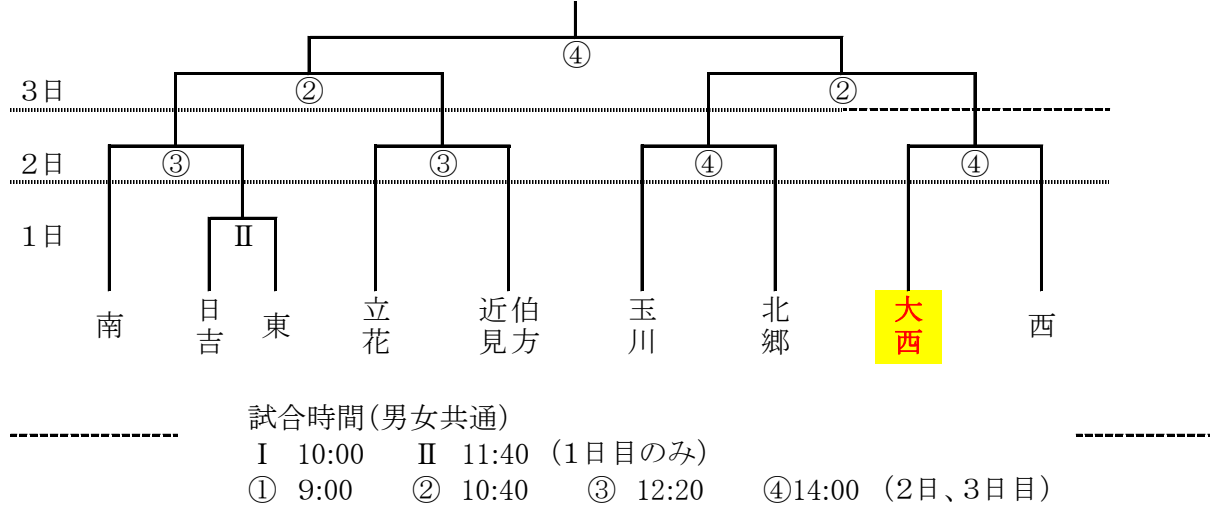

女子:1日(火)予選グループ戦(Aコート:奥 Bコート:中央)
《予選Aグループ》 《予選Bグループ》

女子:2日(水)順位決定戦

3位決定戦

《予選グループ戦について》
※A4、B4終了時点で、1勝1敗のチーム同士が試合をしていない場合、1勝1敗同士の試合をA5で行い、勝ったチームを2位、負けたチームを3位とする。1勝1敗同士がすでに対戦している場合、A5は行わず直接対決の結果を採用する。

バスケットボール

10月1日(火)～10月3日(木) 大西体育館

《男子》

《女子》

ソフトテニス

10月1日(火)団体、2日(水)個人 今治市営スポーツパークテニスコート《雨天順延》

男子 (① 9:30~ ② 11:00~ ③ 12:30~ ④ 14:00~)

女子 (① 9:30~ ② 11:00~ ③ 12:30~ ④ 14:00~ ⑤ 15:30~)

剣道