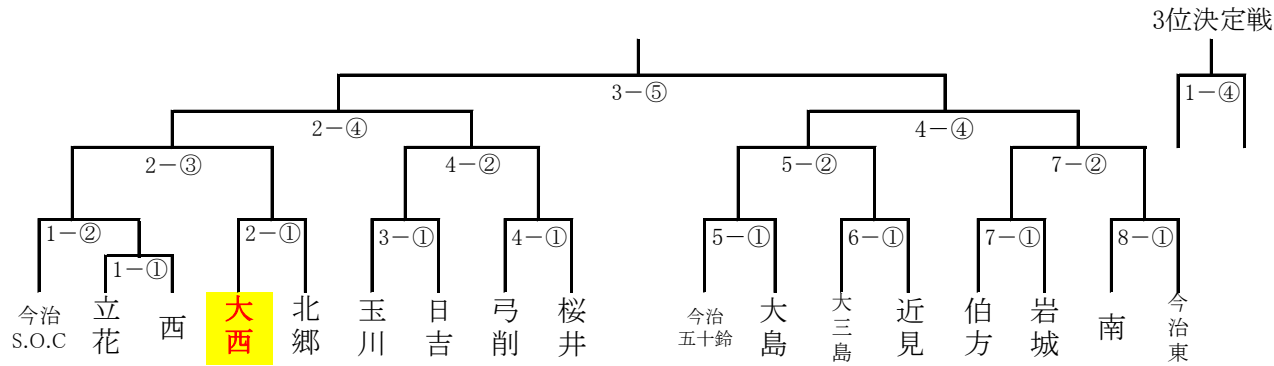

女子:1日(火)予選グループ戦(Aコート:奥 Bコート:中央)
《予選Aグループ》 《予選Bグループ》

女子:2日(水)順位決定戦

3位決定戦

《予選グループ戦について》
※A4、B4終了時点で、1勝1敗のチーム同士が試合をしていない場合、1勝1敗同士の試合をA5で行い、勝ったチームを2位、負けたチームを3位とする。1勝1敗同士がすでに対戦している場合、A5は行わず直接対決の結果を採用する。

バスケットボール

10月1日(火)～10月3日(木) 大西体育館

《男子》

《女子》

ソフトテニス

10月1日(火)団体、2日(水)個人 今治市営スポーツパークテニスコート《雨天順延》

男子 (① 9:30~ ② 11:00~ ③ 12:30~ ④ 14:00~)

女子 (① 9:30~ ② 11:00~ ③ 12:30~ ④ 14:00~ ⑤ 15:30~)

剣道

10月1日(火)個人、2日(水)団体 グリーンピア玉川

《男子》団体予選リーグ

Aリーグ

	北郷	西	日吉	大三島
北郷		A①	A⑤	A③
西			A④	A⑥
日吉				A②
大三島				

Bリーグ

	東	南	大島	立花
東		B①	B⑤	B③
南			B④	B⑥
大島				B②
立花				

《男子》決勝トーナメント

《女子》決勝

《Dリーグ》

	西	南	菊間
西			
南			
菊間			

※女子は、A・Bのリーグ上位2校がXリーグ、C・Dのリーグ上位2校がYリーグに進出する。2次リーグでは、まだ試合をしていない2校と試合を行い、X・Yのリーグ上位3校が決勝トーナメントに進出する。

柔道

10月10日(木)個人戦 グリーンピア玉川 柔剣道場

テニス

10月1日(火)個人戦(シングルス) 会場:桜井スポーツランドテニスコート
10月2日(水)団体戦、個人戦(ダブルス) 《雨天順延》