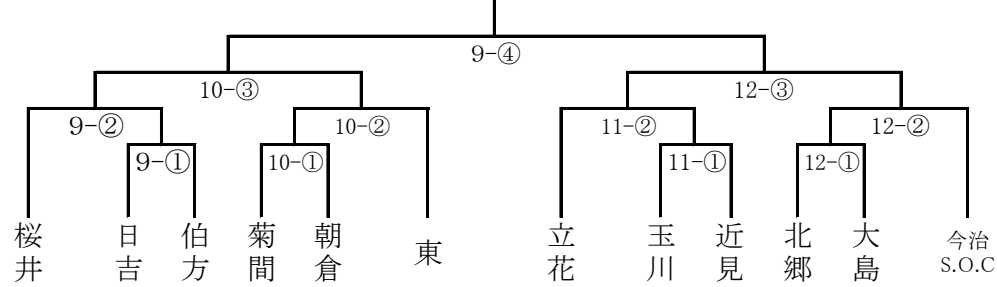

女子:1日(火)予選グループ戦(Aコート:奥 Bコート:中央)
《予選Aグループ》 《予選Bグループ》

女子:2日(水)順位決定戦

3位決定戦

《予選グループ戦について》
※A4、B4終了時点で、1勝1敗のチーム同士が試合をしていない場合、1勝1敗同士の試合をA5で行い、勝ったチームを2位、負けたチームを3位とする。1勝1敗同士がすでに対戦している場合、A5は行わず直接対決の結果を採用する。

バスケットボール

10月1日(火)～10月3日(木) 大西体育館

《男子》

《女子》

ソフトテニス

10月1日(火)団体、2日(水)個人 今治市営スポーツパークテニスコート《雨天順延》

男子 (① 9:30~ ② 11:00~ ③ 12:30~ ④ 14:00~)

女子 (① 9:30~ ② 11:00~ ③ 12:30~ ④ 14:00~ ⑤ 15:30~)

剣道

10月1日(火)個人、2日(水)団体 グリーンピア玉川

《男子》団体予選リーグ

Aリーグ

	北郷	西	日吉	大三島
北郷		A①	A⑤	A③
西			A④	A⑥
日吉				A②
大三島				

Bリーグ

	東	南	大島	立花
東		B①	B⑤	B③
南			B④	B⑥
大島				B②
立花				

《男子》決勝トーナメント

《女子》決勝

《Dリーグ》

	西	南	菊間
西			
南			
菊間			

※女子は、A・Bのリーグ上位2校がXリーグ、C・Dのリーグ上位2校がYリーグに進出する。2次リーグでは、まだ試合をしていない2校と試合を行い、X・Yのリーグ上位3校が決勝トーナメントに進出する。

柔道

10月10日(木)個人戦 グリーンピア玉川 柔剣道場

テニス

10月1日(火)個人戦(シングルス) 会場:桜井スポーツランドテニスコート
10月2日(水)団体戦、個人戦(ダブルス) 《雨天順延》