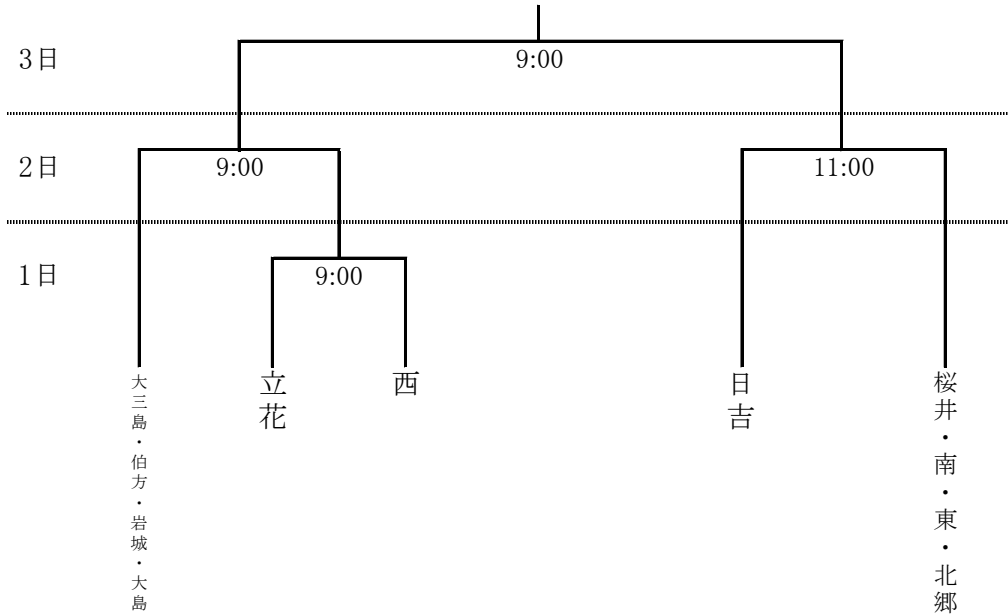

令和6年度 今治・越智中学校新人体育大会 組み合わせ

野球

10月1日(火)～3日(木) 今治市営球場 《雨天順延》

サッカー

10月1日(火)～3日(木) 桜井海浜ふれあい広場 《雨天決行》

バレーボール

10月1日(火)～3日(木) 菊間緑の広場公園運動場総合体育館

男子:決勝リーグ戦(Cコート:入口側)

女子:1日(火)予選グループ戦(Aコート:奥 Bコート:中央)
《予選Aグループ》 《予選Bグループ》

女子:2日(水)順位決定戦

3位決定戦

《予選グループ戦について》
※A4、B4終了時点で、1勝1敗のチーム同士が試合をしていない場合、1勝1敗同士の試合をA5で行い、勝ったチームを2位、負けたチームを3位とする。1勝1敗同士がすでに対戦している場合、A5は行わず直接対決の結果を採用する。

バスケットボール

10月1日(火)～10月3日(木) 大西体育館

《男子》

《女子》

ソフトテニス

10月1日(火)団体、2日(水)個人 今治市営スポーツパークテニスコート《雨天順延》

男子 (① 9:30~ ② 11:00~ ③ 12:30~ ④ 14:00~)

女子 (① 9:30~ ② 11:00~ ③ 12:30~ ④ 14:00~ ⑤ 15:30~)

剣道